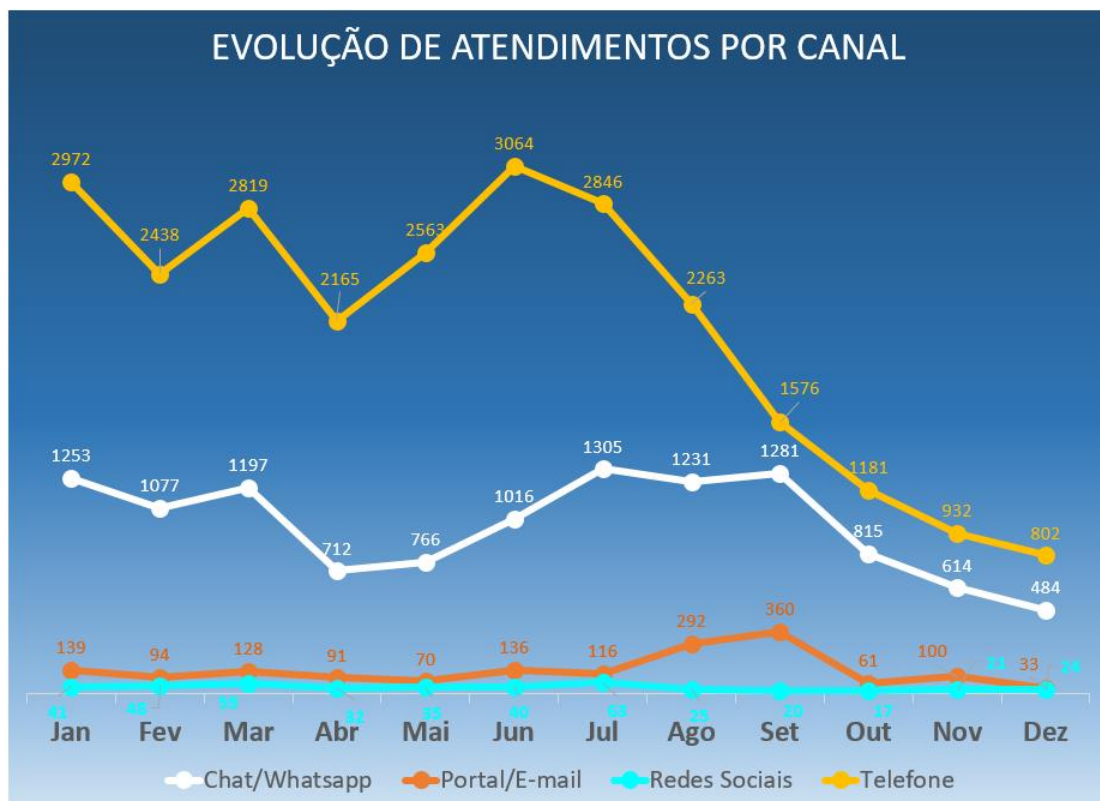

## DEMONSTRATIVO CONSOLIDADO DE RESULTADOS DO SAC SENAI/DR-ES EXERCÍCIO 2021

Em 2021 o SAC SENAI/ DR-ES realizou **39.547** atendimentos, conforme dados abaixo.

\* Os números de mídias sociais consideram apenas atendimentos de SAC, excluindo outras interações feitas no ambiente digital.

\* Os números de mídias sociais consideram apenas atendimentos de SAC, excluindo outras interações feitas no ambiente digital.

## TELEFONE, CHAT, E-MAIL E WHATSAPP ATENDIMENTOS DENTRO E FORA DO PRAZO

\*Este indicador não mensura ainda o prazo do atendimento pelo SAC para as mídias sociais.