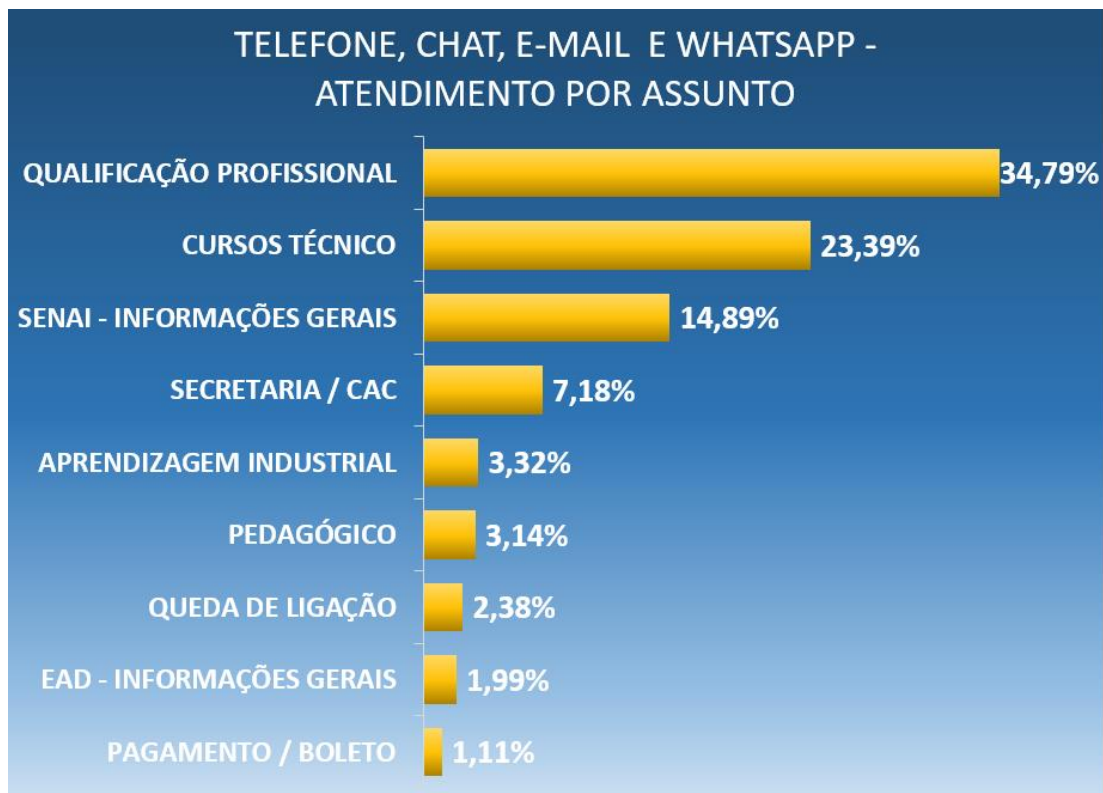

## DEMONSTRATIVO CONSOLIDADO DE RESULTADOS DO SAC SENAI/DR-ES EXERCÍCIO 2021

Em 2021 o SAC SENAI/ DR-ES realizou **39.547** atendimentos, conforme dados abaixo.

\* Os números de mídias sociais consideram apenas atendimentos de SAC, excluindo outras interações feitas no ambiente digital.

\* Os números de mídias sociais consideram apenas atendimentos de SAC, excluindo outras interações feitas no ambiente digital.

## TELEFONE, CHAT, E-MAIL E WHATSAPP ATENDIMENTOS DENTRO E FORA DO PRAZO

\*Este indicador não mensura ainda o prazo do atendimento pelo SAC para as mídias sociais.