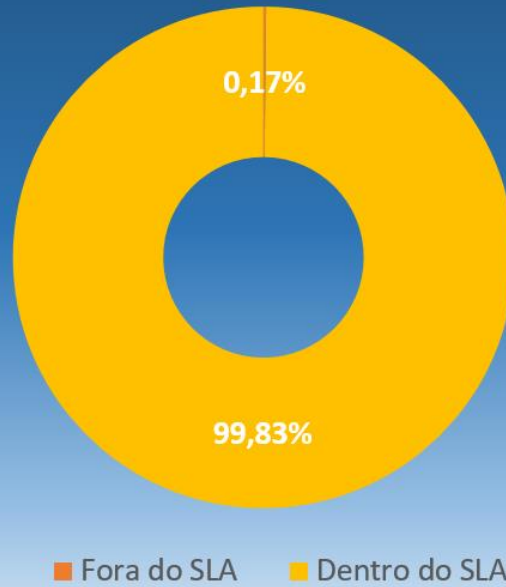

TELEFONE, CHAT, E-MAIL E WHATSAPP ATENDIMENTOS DENTRO E FORA DO PRAZO