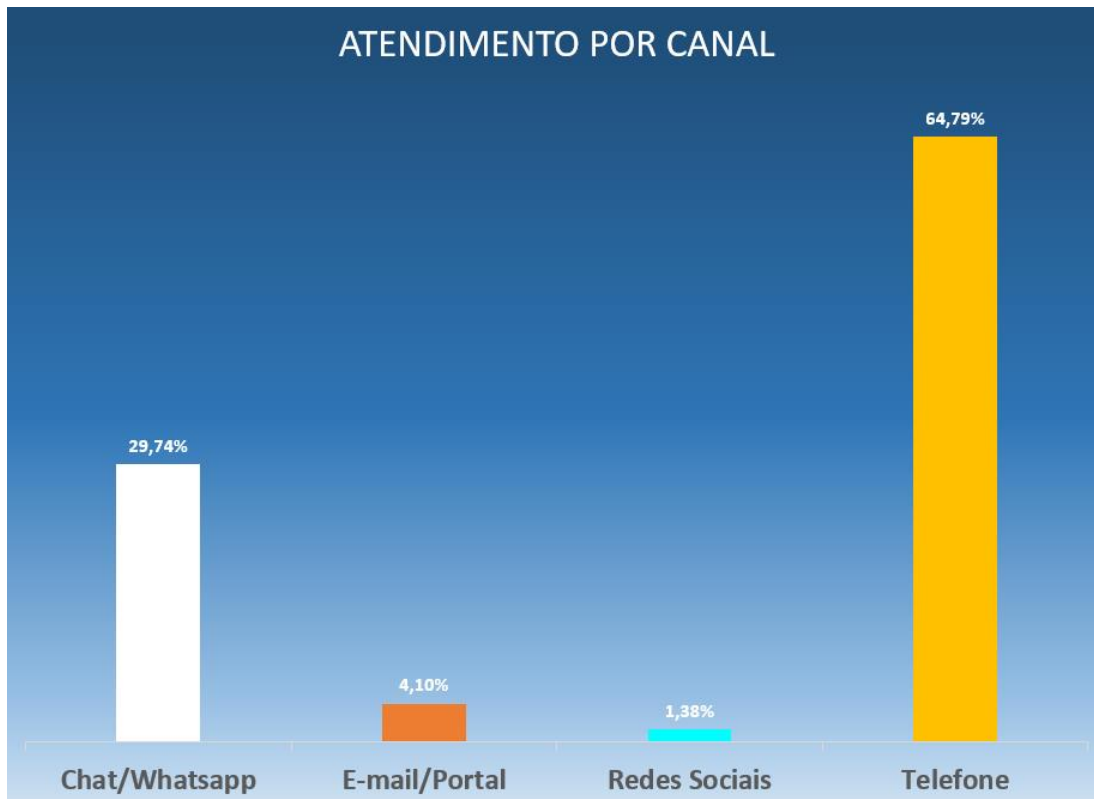

## DEMONSTRATIVO CONSOLIDADO DE RESULTADOS DO SAC SENAI/DR-ES EXERCÍCIO 2021

Em 2021 o SAC SENAI/ DR-ES realizou **39.547** atendimentos, conforme dados abaixo.

\* Os números de mídias sociais consideram apenas atendimentos de SAC, excluindo outras interações feitas no ambiente digital.

\* Os números de mídias sociais consideram apenas atendimentos de SAC, excluindo outras interações feitas no ambiente digital.

## TELEFONE, CHAT, E-MAIL E WHATSAPP ATENDIMENTOS DENTRO E FORA DO PRAZO

\*Este indicador não mensura ainda o prazo do atendimento pelo SAC para as mídias sociais.